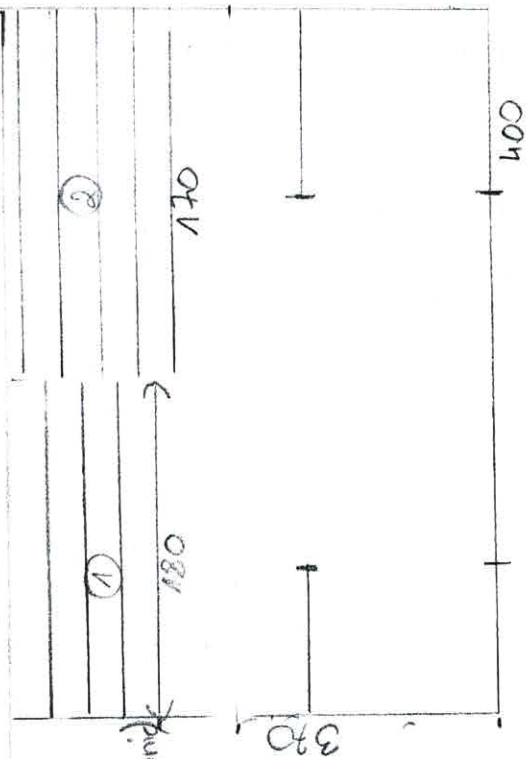

Załącznik nr 2

Szotnie nr. 2

Korytarz

Szotnie nr. 1

630

400

250

Zobudowa z siedziskiem rux

① Drzwi do sypialnie

- wyburzenie zabudowy

ZABUDOWA

400

70

OK 9

Zobudowa z siedziskiem rux

DYREKTOR

mgr Iwona Makras - Wosik

650

② Schody na dół  
 (10 stopni, 12 podstopnic)  
 34 2200mm

① Schody (5 stopni, 6 podstopnic)

270 x 180