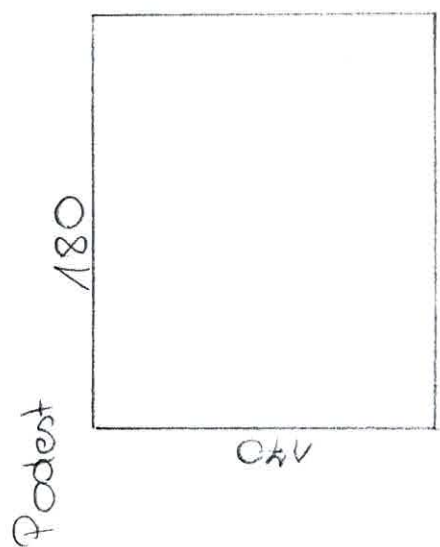

Załącznik nr 2

Szotnie nr. 2

Korytarz

Szotnie nr. 1

630

400

250

Zobudowa z siedziskiem rux

① Drzwi do sypialnie

- wyburzenie zabudowy

ZABUDOWA

400

70

OK 9

Zobudowa z siedziskiem rux

DYREKTOR

mgr Iwona Makras - Wosik

650

② Schody na dół  
 (10 stopni, 12 podstopnic)  
 34 2200mm

① Schody (5 stopni, 6 podstopnic)

270 x 180